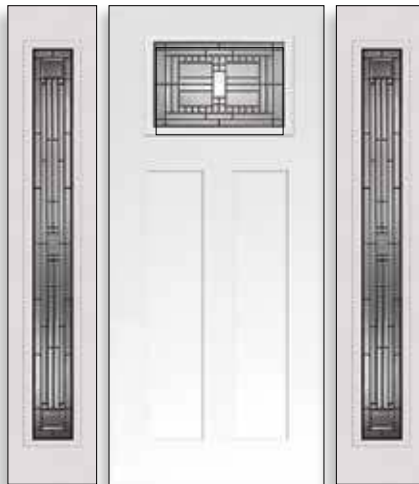

0764 / 2215 / 0764