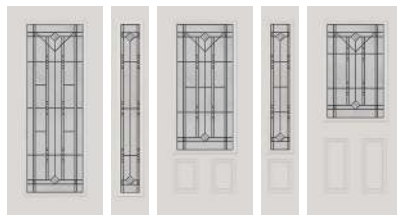

RIVERWOOD°

22x64 8x64 7x64 22x48 8x48 22x36