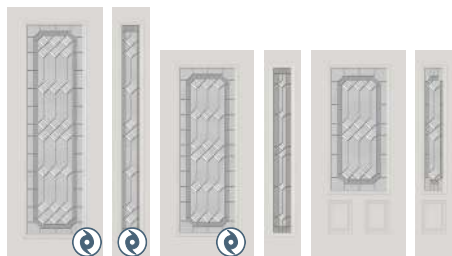

MAJESTIC

22x80*** 8x80*** 22x64 20x64*** 8x64 7x64*** 22x48*** 8x48***