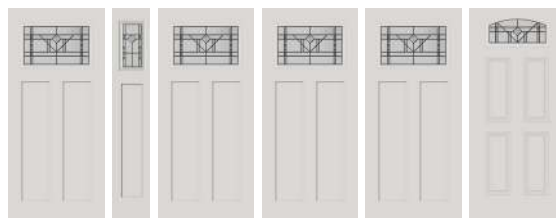

22x17 8x17 25x15 22x15 21x16 22x10 AT