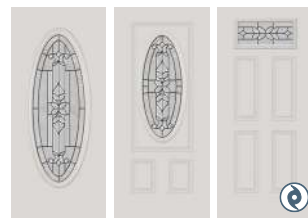

Full Oval 3/4 Oval 22x10