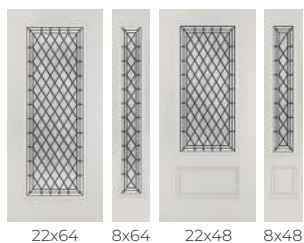

STERLING

22x64 8x64 22x48 8x48