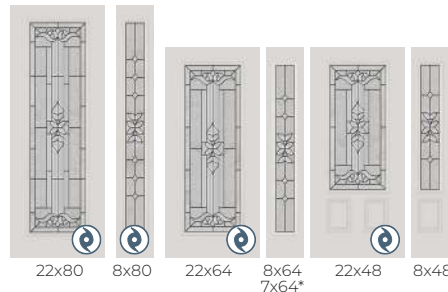

CADENCE°

22x80 8x80 22x64 8x64 7x64* 22x48 8x48