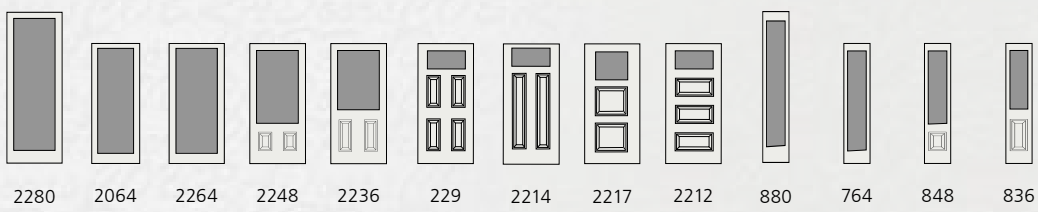

Privacy Rating: 6

EDG-2217-Sydney

Doorlite: EDG-2236-4 Panel
Sidelite: EDG-836-SL

Doorlite: EDG-2248-MAH-2EM
Sidelite: EDG-848-MAH-RPSL

Doorlite: EDG-2212-Soho
Sidelite: EDG-764-SL

- 1: Sandblasted Glass
- 2: V-Groove Lines