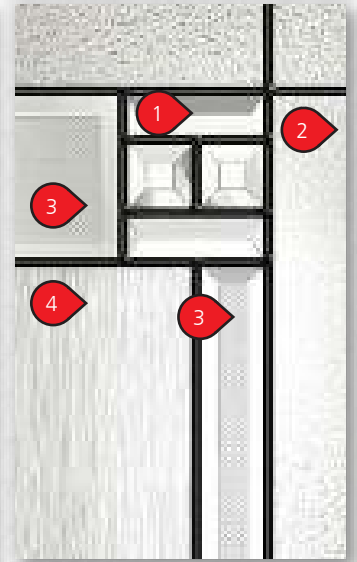

SAT - Soho

Doorlite: 2248
Sidelite: 848

COR - 3 Panel Urban

Doorlite: 2217
Sidelite: 764

SAT - Flush Panel

Doorlite: 22 x 6³/₄ (x5) UB
Sidelite: 7 x 6³/₄ (x5) UB

SAT - Flush Panel

Doorlite: 848 (x1) 811 (x1)
Sidelite: 764 (x1)