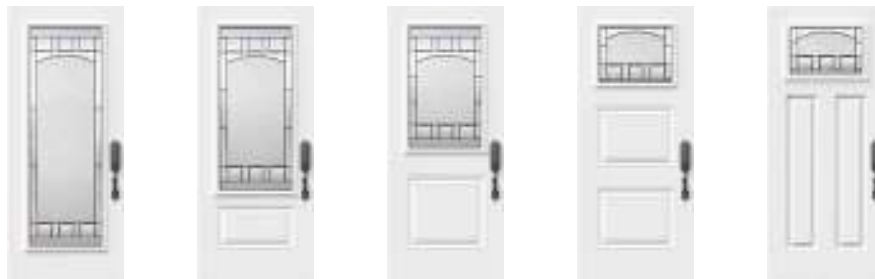

Caming: Zinc or Patina

Frames: Contemporary, NovaPVC or stainable

Sidelites and transoms: Looks great accompanied by Chinchilla glass

Available in custom sizes

Privacy level **3/5**
SEMI-PRIVATE

Frames	22"×64"	22"×48"	22"×36"	22"×17"	22"×14 7/16"
Contemporary	10-258-060-010 012	10-258-057-011 013	10-258-050-011 013	10-258-259-007 009	10-258-260-007 001
NovaPVC	10-258-060-009 001	10-258-057-010 001	10-258-050-010 001	10-258-259-005 001	10-258-260-006 008
Stainable	10-258-060-011 005	10-258-057-012 005	10-258-050-012 006	10-258-259-008 004	N/A